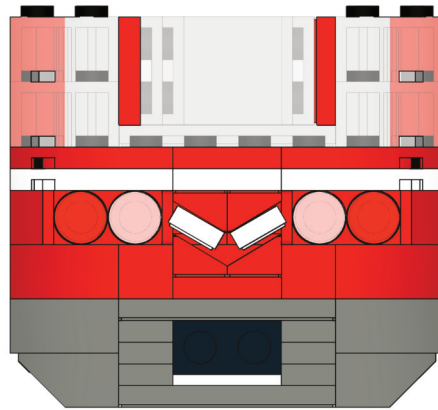

# Y-tog

533 parts, 122 lots, 516 g.

8 x 41 x 11 studs (6,4 x 32,8 x 8,8 cm)

1

2

3

4

5

6

7

8

9

10

11

12

13