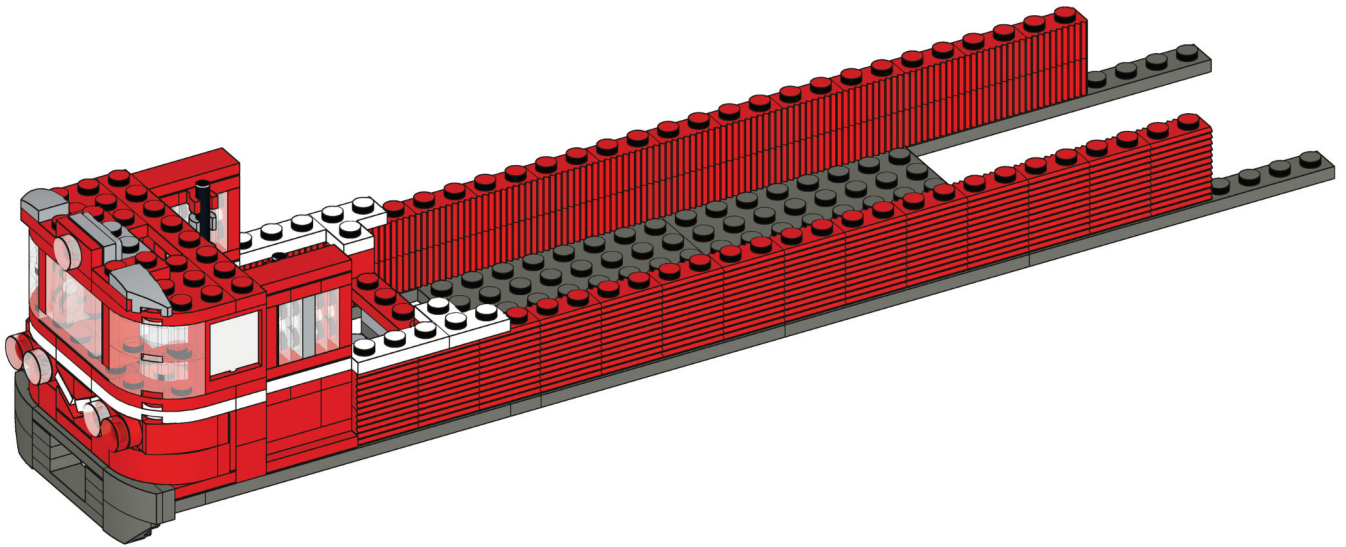

# Y-tog

533 parts, 122 lots, 516 g.

8 x 41 x 11 studs (6,4 x 32,8 x 8,8 cm)

1

2

3

4

5

2

3

4

17

18

19

20

21