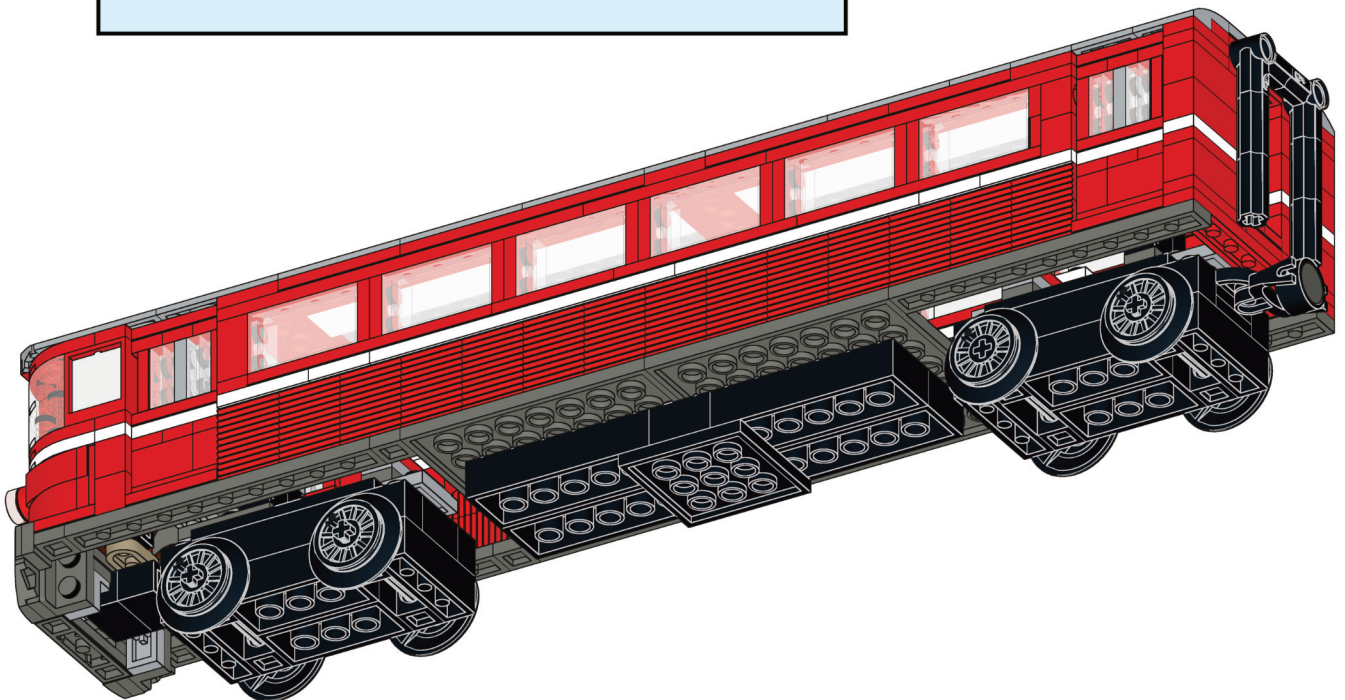

# Y-tog

533 parts, 122 lots, 516 g.

8 x 41 x 11 studs (6,4 x 32,8 x 8,8 cm)