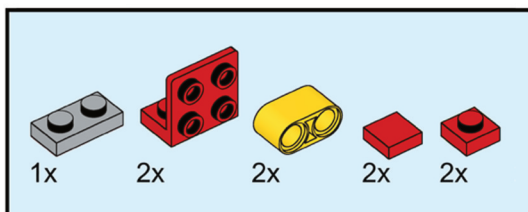

# Y-tog

533 parts, 122 lots, 516 g.

8 x 41 x 11 studs (6,4 x 32,8 x 8,8 cm)

1

2

3

4

5