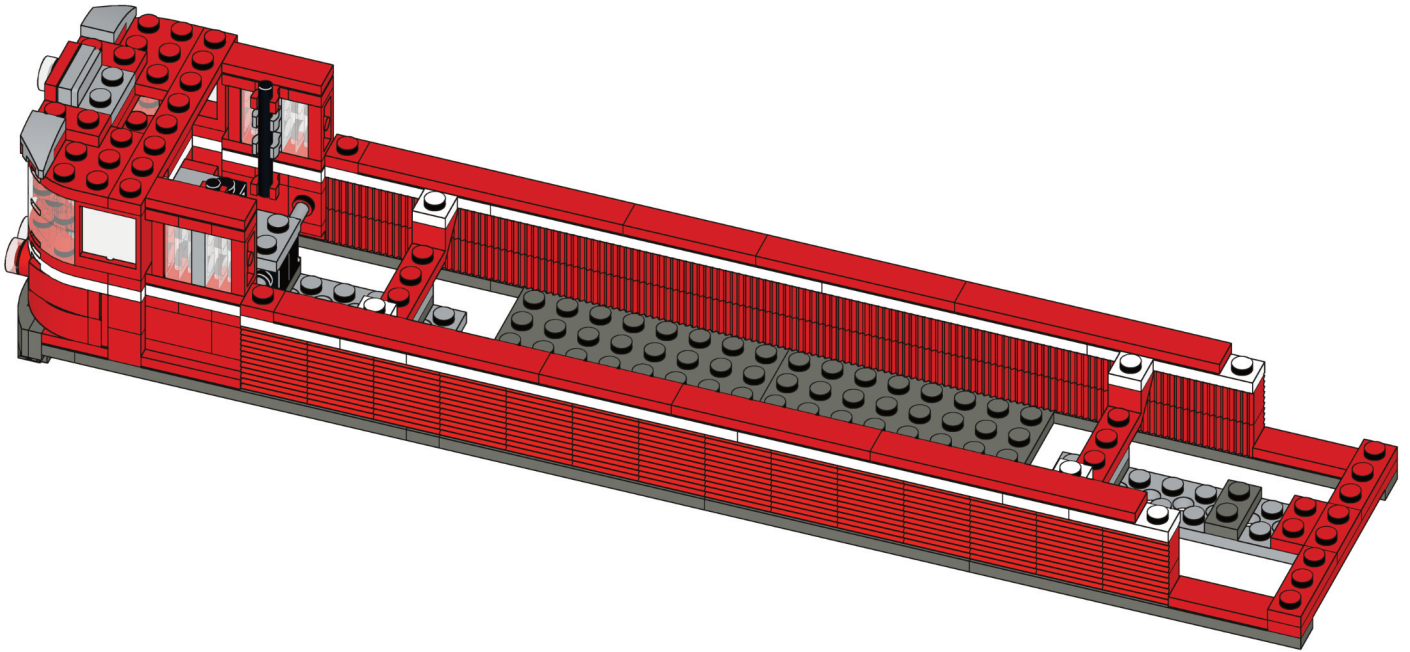

# Y-tog

533 parts, 122 lots, 516 g.

8 x 41 x 11 studs (6,4 x 32,8 x 8,8 cm)

1

2

3

4

5

2

3

4

17

18

19

20

21

22

23

24

25

26

27

28

29