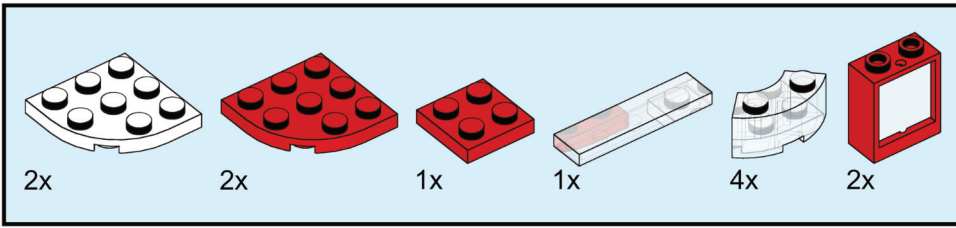

# Y-tog

533 parts, 122 lots, 516 g.

8 x 41 x 11 studs (6,4 x 32,8 x 8,8 cm)

1

2

3

4

5

6

7

8

9

10

11

12

13