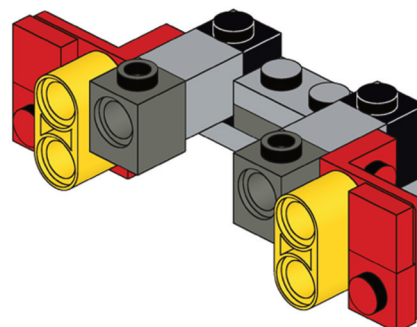

# Y-tog

533 parts, 122 lots, 516 g.

8 x 41 x 11 studs (6,4 x 32,8 x 8,8 cm)

1

2

3

4

5