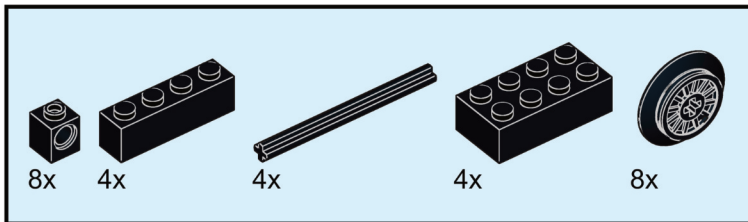

# Y-tog

533 parts, 122 lots, 516 g.

8 x 41 x 11 studs (6,4 x 32,8 x 8,8 cm)