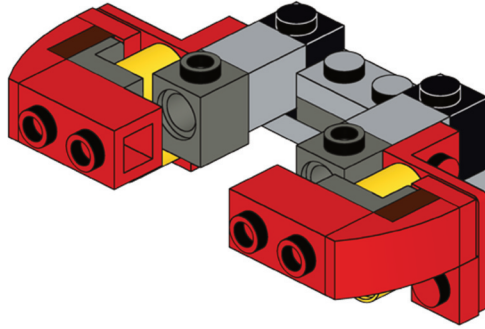

# Y-tog

533 parts, 122 lots, 516 g.

8 x 41 x 11 studs (6,4 x 32,8 x 8,8 cm)

1

2

3

4

5