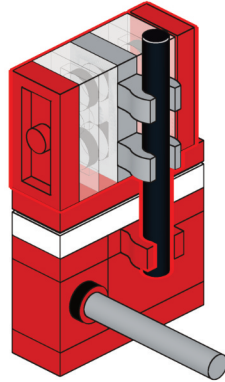

# Y-tog

533 parts, 122 lots, 516 g.

8 x 41 x 11 studs (6,4 x 32,8 x 8,8 cm)

1

2

3

4

5

14

15

16

1

2

3

4

1