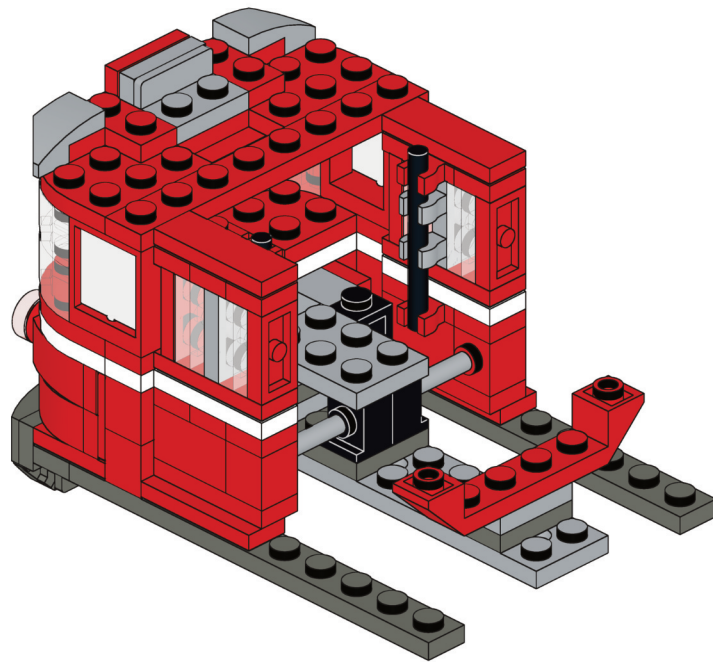

# Y-tog

533 parts, 122 lots, 516 g.

8 x 41 x 11 studs (6,4 x 32,8 x 8,8 cm)

1

2

3

4

5

2

3

4

17

18

19

20

21