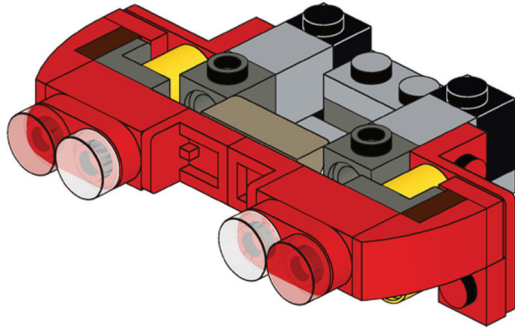

# Y-tog

533 parts, 122 lots, 516 g.

8 x 41 x 11 studs (6,4 x 32,8 x 8,8 cm)

1

2

3

4

5