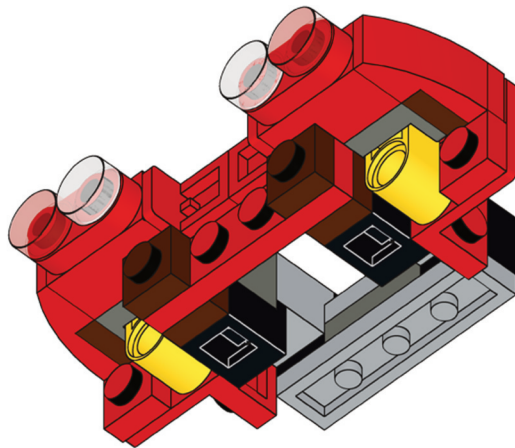

# Y-tog

533 parts, 122 lots, 516 g.

8 x 41 x 11 studs (6,4 x 32,8 x 8,8 cm)

1

2

3

4

5